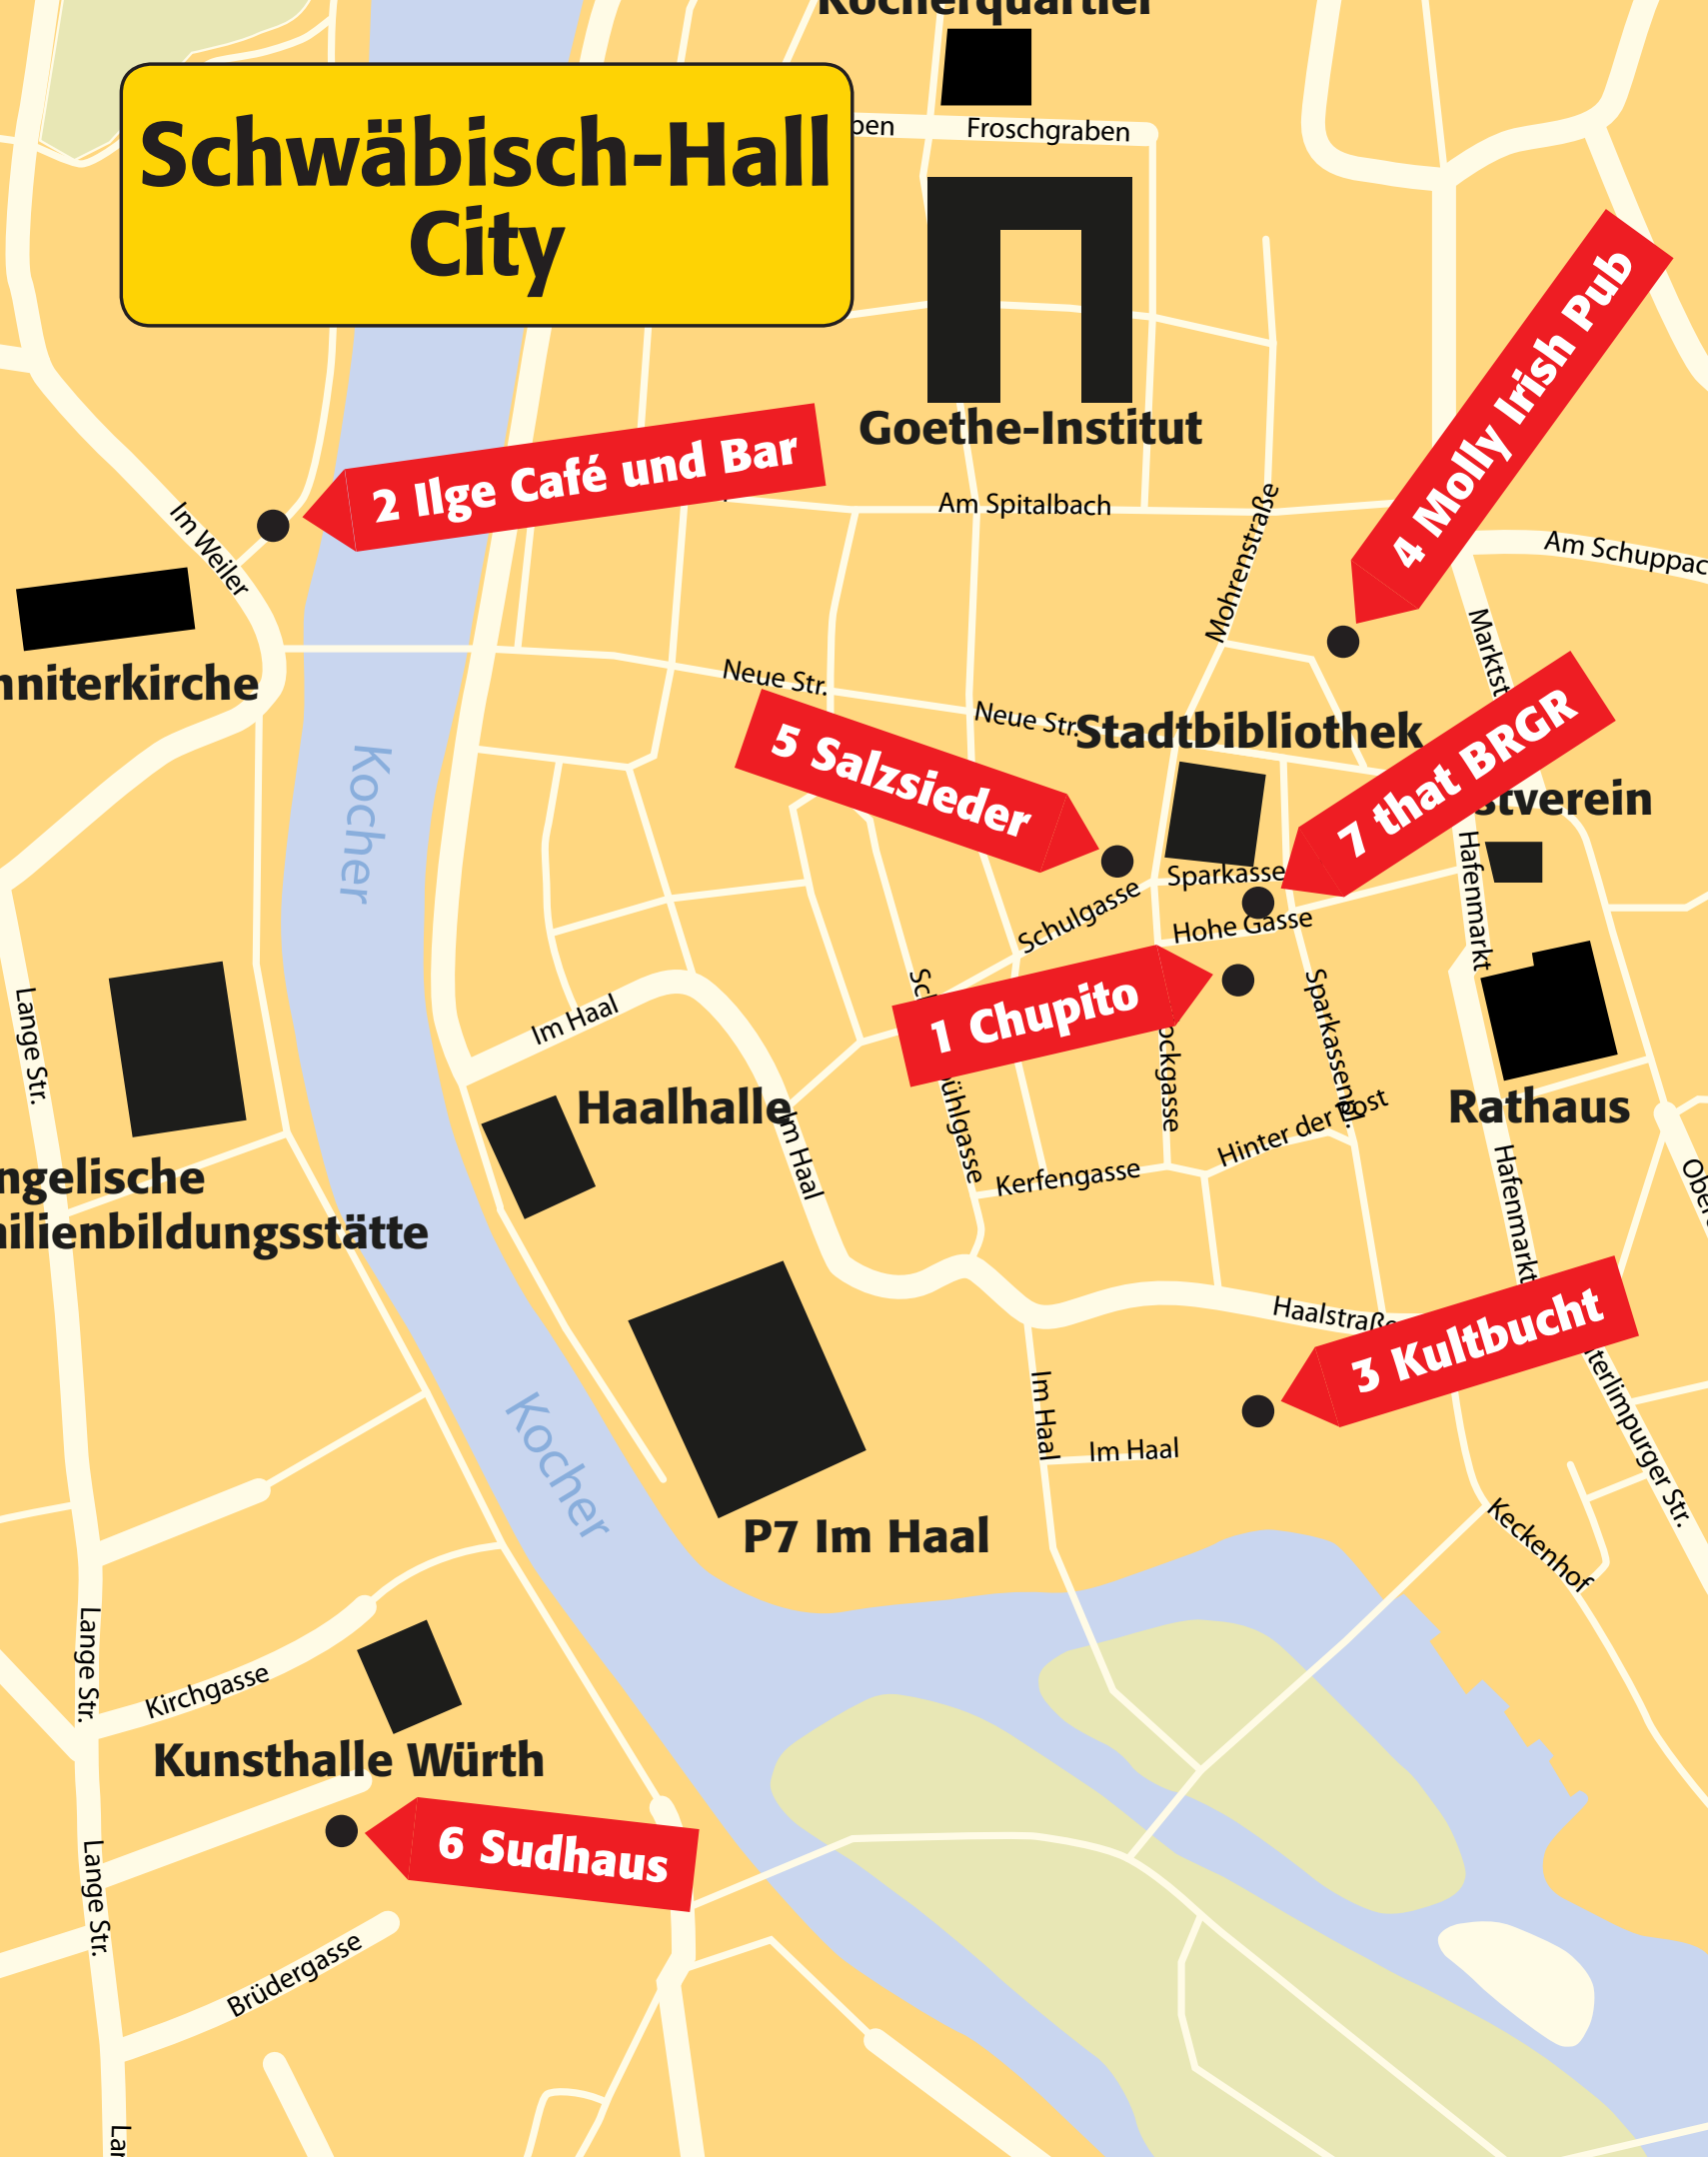

# Schwäbisch-Hall City

2 Ilge Café und Bar

Goethe-Institut

4 Molly Irish Pub

5 Salzsieder

Stadtbibliothek

7 that BRGR

1 Chupito

Haalhalle

Rathaus

3 Kultbucht

P7 Im Haal

Kunsthalle Würth

6 Sudhaus